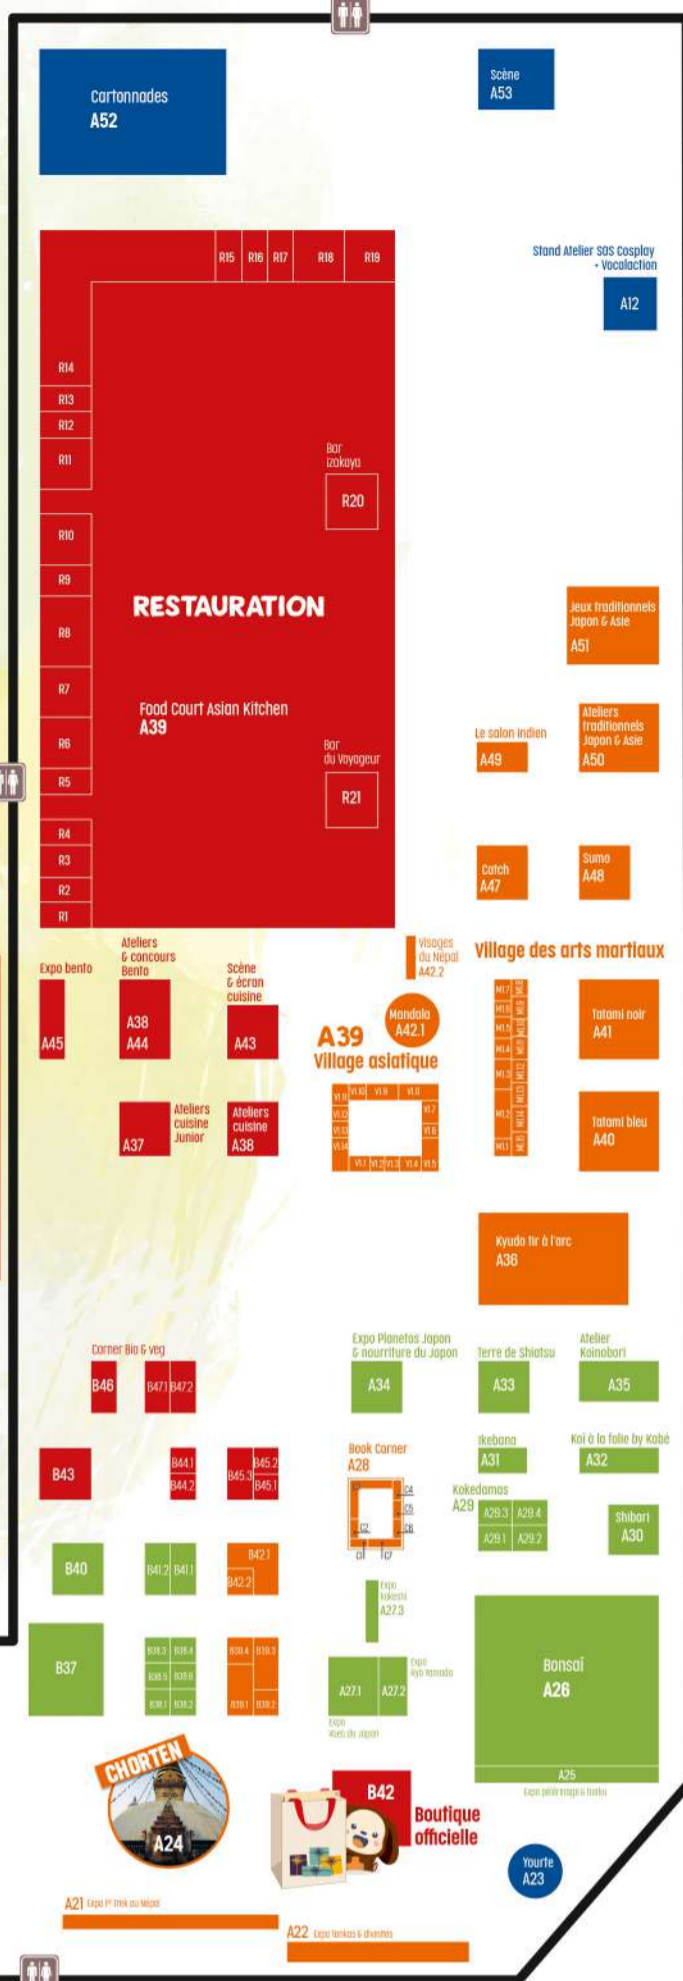

PLAN DES SALONS

30 Novembre
1^{er} Décembre
2019

Sous réserve de modification

FESTIVAL DES CUISINES D'ASIE

Japan touch

21^E ÉDITION

- Japon traditionnel
- Japon Pop
- Asie traditionnelle
- Festival Asian Kitchen Espace Restauration
- Spectacles / Conférences Animations
- Services & point info
- Toilettes

ASIE TRADITIONNELLE

JAPON TRADITIONNEL